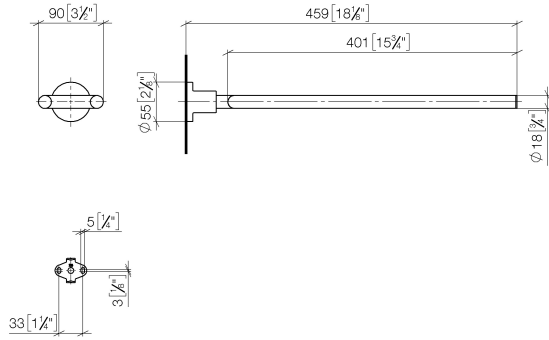

83 210 892

- Ancho 90mm
- Altura 55 mm
- Roseta Ø 55 mm
- Saliente 460 mm

	Negro mate	83 210 892-33
	Cromo	83 210 892-00
	Platino cepillado	83 210 892-06
	Platino	83 210 892-08
	Dark Chrome	83 210 892-19
	Latón cepillado (Oro 23k)	83 210 892-28
	Champagne cepillado (Oro 22k)	83 210 892-46
	Champagne (Oro 22k)	83 210 892-47
	Cromo cepillado	83 210 892-93
	Dark Platinum cepillado	83 210 892-99

83 210 892

mm [inches]

83 210 892

Piezas para otros acabados pueden encontrarse aquí:  
Cromo

### Lista de piezas de recambios

N°	Número de artículo	Denominación	Cantidad de montaje	Plazo de entrega
1	90 17 89 554 00-33	soporte	1	-
Ya no se puede pedir el repuesto, solicite el artículo de repuesto.				
2	04 31 11 113 00 90	varilla	1	2
3	08 17 89 505-33	soporte	1	30
4	09 30 11 046 90	disco	1	2
5	09 30 30 071 90	tornillo	1	2
6	05 17 20 739 00 90	juego de fijación	1	2