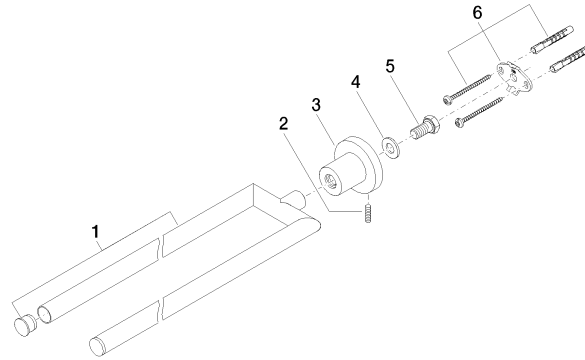

83 210 892

- Ancho 90mm
- Altura 55 mm
- Roseta Ø 55 mm
- Saliente 460 mm

	Negro mate	83 210 892-33
	Cromo	83 210 892-00
	Platino cepillado	83 210 892-06
	Platino	83 210 892-08
	Dark Chrome	83 210 892-19
	Latón cepillado (Oro 23k)	83 210 892-28
	Champagne cepillado (Oro 22k)	83 210 892-46
	Champagne (Oro 22k)	83 210 892-47
	Cromo cepillado	83 210 892-93
	Dark Platinum cepillado	83 210 892-99

83 210 892

mm [inches]

83 210 892

Piezas para otros acabados pueden encontrarse aquí:  
Cromo

### Lista de piezas de recambios

N°	Número de artículo	Denominación	Cantidad de montaje	Plazo de entrega
1	90 17 89 554 00-33	soporte	1	-
Ya no se puede pedir el repuesto, solicite el artículo de repuesto.				
2	04 31 11 113 00 90	varilla	1	2
3	08 17 89 505-33	soporte	1	30
4	09 30 11 046 90	disco	1	2
5	09 30 30 071 90	tornillo	1	2
6	05 17 20 739 00 90	juego de fijación	1	2